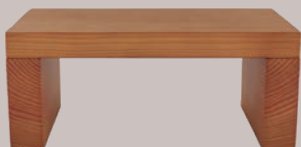

MEDLEY 27024524*

Podium 36 Madeira

Podium 36 Wood

Podium 36 Madera

Pódium 36 Bois

△ 385 gr A 30 mm

C 360 mm L 150 mm

△ 9/16 lbs H 1 1/8" L 14 1/8" W 6"