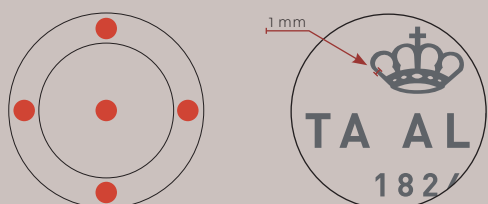

LOGOS

O logótipo poderá ser aplicado em qualquer parte do prato - incluindo no centro, devendo, no entanto, ter sempre a validação da equipa de desenvolvimento.

Espessura da filagem para logótipos positivos e negativos - mínimo: 1 mm.

Espaçamento entre traços, por exemplo, em tipos de letra: mínimo 1mm

The logo can be applied anywhere on the plate, including in the middle, but it must always be approved by the development team.

Line thickness for positive and negative logos - minimum: 1 mm.

Spacing between strokes, e.g., in fonts: minimum 1 mm

El logotipo puede aplicarse en cualquier parte del plato, incluso el centro.

No obstante, requerirá el visto bueno del equipo de desarrollo.

Grosor del contorno para logotipos positivos y negativos - mínimo: 1 mm.

Espaciado entre trazos, por ejemplo, en fuentes: mínimo 1 mm

Le logo peut être placé n'importe où sur l'assiette, y compris au centre, sous réserve de validation par notre Bureau d'Étude.

Épaisseur du filet pour les logos positifs et négatifs - minimum : 1 mm.

Espacement entre les traits, par exemple dans les différentes polices : minimum 1 mm