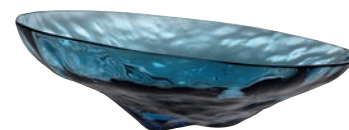

49003217*
Prato 24 Pebbles Azul
Plate 24 Pebbles Blue
Plato 24 Pebbles Azul
Assiette 24 Pebbles Bleu
△ 750 gr A 80 mm C 245 mm L 235 mm
△ 1 2/3 lbs H 3 1/7" L 3 1/7" W 9 1/4"