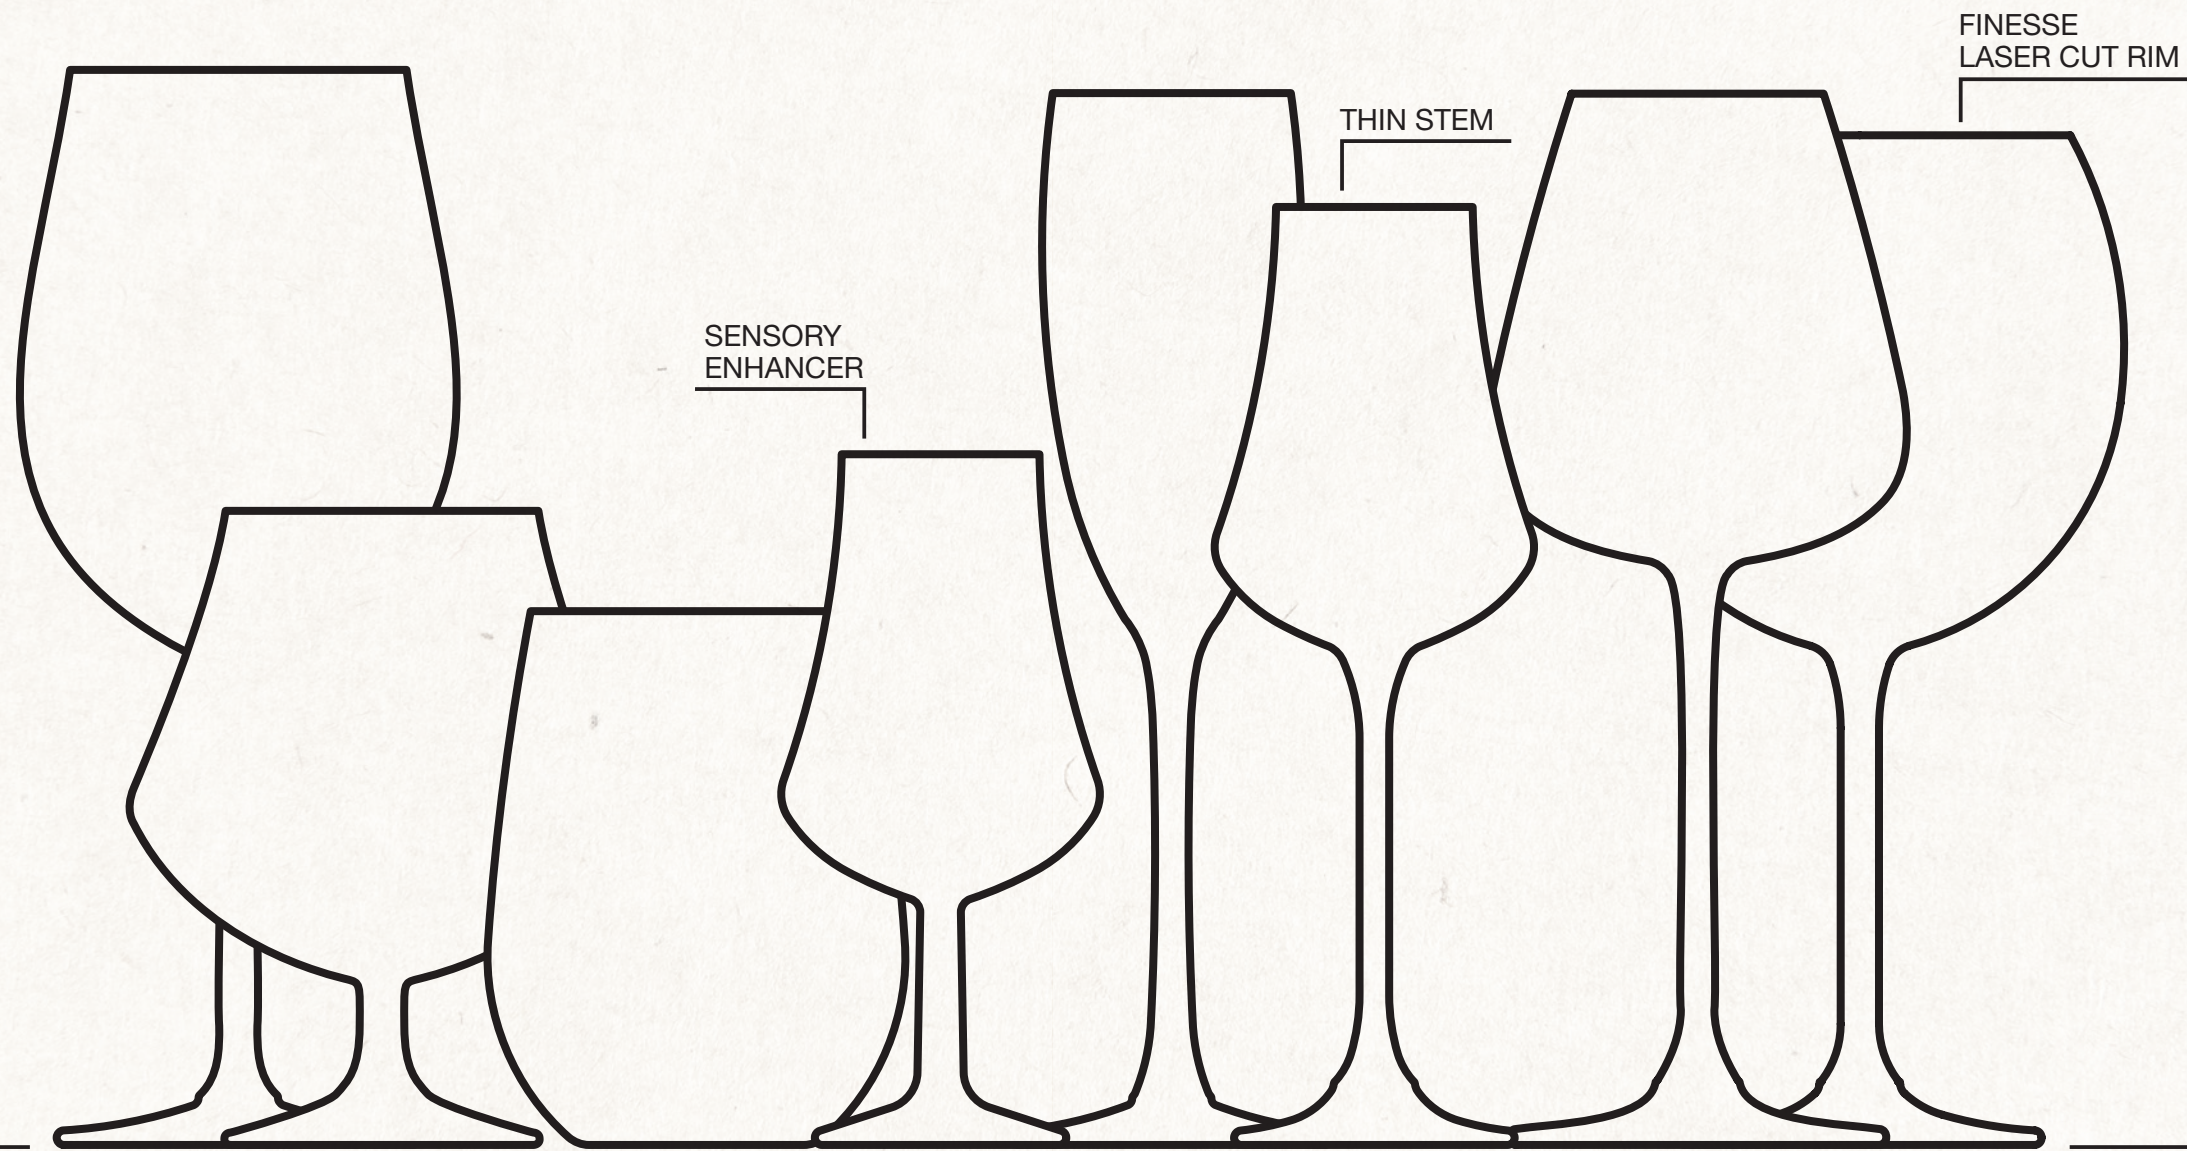

WINE & SPIRITS

BY ONIS