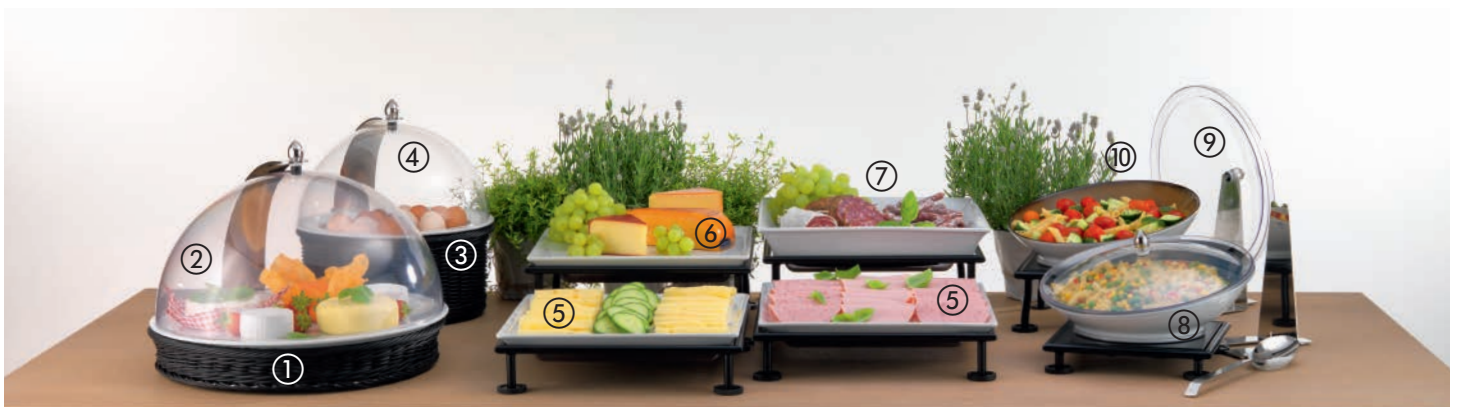

- ① 3255/051 (€60) ② 8189/050 (€60) ③ 3254/051 (€60) ④ 8188/050 (€60) ⑤ 3576/000 (€66) ⑥ 3576/010 (€66) ⑦ 3581/010 (€76) ⑧ 3566/001 (€82) ⑨ 8181/020 (€84) ⑩ 3566/014 (€82)