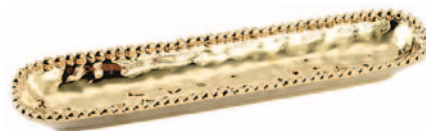

MONACO 'Snackschale'
Runde Snackschale aus Porzellan, mit Titanbeschichtung, lebensmittelecht, spülmaschinengeeignet, ofenfest bis 175°C.

MONACO 'Snack Bowl'
Round snack bowl made of titanium coated porcelain, food safe, dishwasher safe, oven safe, heat resistant up to 175°C.

Art-Nr. Part No.	Länge Length cm	Breite Width cm	Höhe Height cm
Snackschale / Cracker Tray 2437/370	35,5	8,5	3,5

MONACO 'Snackschale'
Lange Snackschale aus Porzellan, mit Titanbeschichtung, lebensmittelecht, spülmaschinengeeignet, ofenfest bis 175°C.

Cracker Tray MONACO
Cracker Tray made of titanium coated porcelain, food safe, dishwasher safe, oven safe, heat resistant up to 175°C.

Art-Nr. Part No.	Ø dia. cm	Höhe Height cm	l
Kleine Servierschale / Small Serving Bowl 2433/210	22x21	8,3	1,2