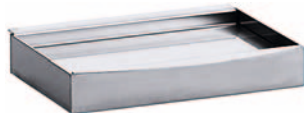

**GASTRO VARIO RACK
'Freshness Dish'**

made of stainless steel. With inside cooling pack.

18/10
EDELSTAHL
STAINLESS STEEL

KÜHLBAR
CHILLABLE

Art-Nr. Part No.	Länge Length cm	Breite Width cm	Höhe Height cm
6276/010	12	1,5	3

Ersatzteile / Spare Parts

- zum Einhängen in den GASTRO VARIO RACK 'Standfuß'
- for hook in GASTRO VARIO RACK 'Base'