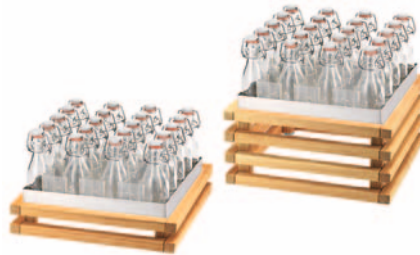

Kühlrippen bis zum Füllstrich mit Wasser füllen und einfrieren.
Fill up the cooling fins with water up to the measuring line and freeze them.

Art-Nr. Part No.	Länge Length	Breite Width	Höhe Height
3780/010	35	35	26
3780/020	35	35	36

Kühlrippen bis zum Füllstrich mit Wasser füllen und einfrieren.
Fill up the cooling fins with water up to the measuring line and freeze them.

RAISER OAK 33x33 'Getränke-Set'

Standfuß aus Eiche, Schale aus Edelstahl 18/10, mit 3 Kühlrippen und 20 Bügelflaschen aus Glas à 0,2 Liter.