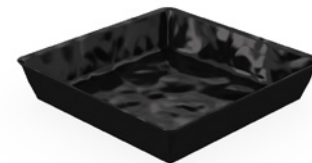

MINO DISHES **MF** **CB** **SF** **840** **NEW**

**Mino Black Dish**  
TB8411 420 x 280 x 30mm

**Mino Black Dish**  
TB8412 210 x 280 x 30mm

**Mino Black Dish**  
TB8413 280 x 140 x 30mm

**Mino Black Dish**  
TB8423 280 x 280 x 30mm

**4.55L**  
**Mino Black Deep Dish**  
TB8311 420 x 280 x 60mm

**2.2L**  
**Mino Black Deep Dish**  
TB8312 210 x 280 x 60mm

**1.3L**  
**Mino Black Deep Dish**  
TB8313 280 x 140 x 60mm

**3.05L**  
**Mino Black Deep Dish**  
TB8323 280 x 280 x 60mm