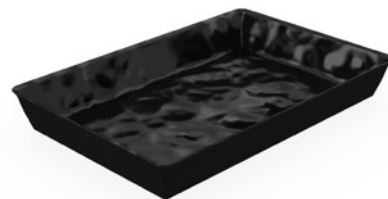

MINO DISHES **MF** **CB** **SF** **840** **NEW**

**Mino Black Dish**  
TB8411 420 x 280 x 30mm

**Mino Black Dish**  
TB8412 210 x 280 x 30mm

**Mino Black Dish**  
TB8413 280 x 140 x 30mm

**Mino Black Dish**  
TB8423 280 x 280 x 30mm

**4.55L**  
**Mino Black Deep Dish**  
TB8311 420 x 280 x 60mm

**2.2L**  
**Mino Black Deep Dish**  
TB8312 210 x 280 x 60mm

**1.3L**  
**Mino Black Deep Dish**  
TB8313 280 x 140 x 60mm

**3.05L**  
**Mino Black Deep Dish**  
TB8323 280 x 280 x 60mm