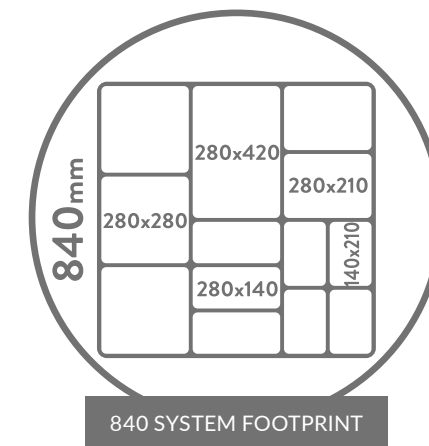

840 SYSTEM FOOTPRINT