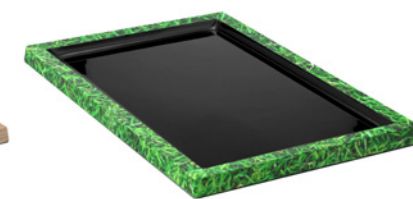

**Black Grass Frame Tray**  
TGRS2321B 280 x 210 x 21mm

**Black Hay Frame Tray**  
THY2321B 280 x 210 x 21mm

**White Hay Frame Tray**  
THY2321W 280 x 210 x 21mm

840 SYSTEM FOOTPRINT

**Black Urban Frame Tray**  
TCN2328B 420 x 280 x 21mm

**White Urban Frame Tray**  
TCN2328W 420 x 280 x 21mm

**Black Tura Frame Tray**  
TWD2328B 420 x 280 x 21mm

**Black Grass Frame Tray**  
TGRS2328B 420 x 280 x 21mm

**Black Hay Frame Tray**  
THY2328B 420 x 280 x 21mm