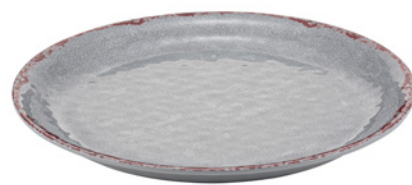

www.dalebrook.com sales@dalebrook.com  
+44 (0) 1376 510 101

CASABLANCA DISPLAY BOWLS

**Blue Casablanca Bowl**  
TBL16316 350 x 350 x 30mm

**Green Casablanca Bowl**  
TG16316 350 x 350 x 30mm

**Grey Casablanca Bowl**  
TGY16316 350 x 350 x 30mm