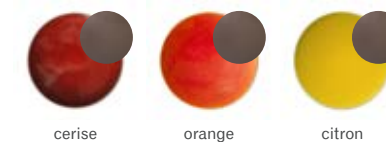

tourron classique