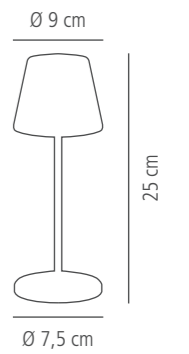

MERLE MINI

✓
inklusive Ladestation
charging station included

✓
USB Ladekabel
USB charging cable

✓
Fernbedienung inkl. Batterie
remote control incl. battery

✓
möbelschonende Unterseite
furniture-friendly underside

Tischleuchte
table lamp
lámpara de mesa
lampe de table

inklusive Ladestation, USB Ladekabel (ohne Netzteil), Fernbedienung inklusive Batterie
charging station included, USB charging cable (without mains adapter), remote control including battery
con estación de carga, cable de carga USB (sin adaptador de red), mando a distancia inclusivo batería
avec station de charge, câble de charge USB (sans bloc d'alimentation), télécommande avec batterie

	Ø cm	↑ cm	Farbe / Colour	€
17025	9	25	whisper white	62,00
17026	9	25	black	62,00
17027	9	25	gold	68,00