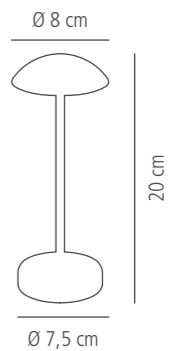

✓
möbelschonende Unterseite
furniture-friendly underside

17035
whisper white

17036
black

17037
gold

Tischleuchte
table lamp
lámpara de mesa
lampe de table

inklusive Ladestation, USB Ladekabel (ohne Netzteil), Fernbedienung inklusive Batterie
charging station included, USB charging cable (without mains adapter), remote control including battery
con estación de carga, cable de carga USB (sin adaptador de red), mando a distancia inclusivo batería
avec station de charge, câble de charge USB (sans bloc d'alimentation), télécommande avec batterie