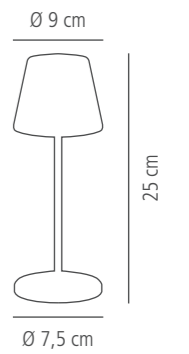

MERLE MINI

✓
inklusive Ladestation
charging station included

✓
USB Ladekabel
USB charging cable

✓
Fernbedienung inkl. Batterie
remote control incl. battery

✓
möbelschonende Unterseite
furniture-friendly underside

Tischleuchte
table lamp
lámpara de mesa
lampe de table

inklusive Ladestation, USB Ladekabel (ohne Netzteil), Fernbedienung inklusive Batterie
charging station included, USB charging cable (without mains adapter), remote control including battery
con estación de carga, cable de carga USB (sin adaptador de red), mando a distancia inclusivo batería
avec station de charge, câble de charge USB (sans bloc d'alimentation), télécommande avec batterie

	Ø cm	↑ cm	Farbe / Colour	€
17028	9	25	rust	68,00
17029	9	25	copper	68,00