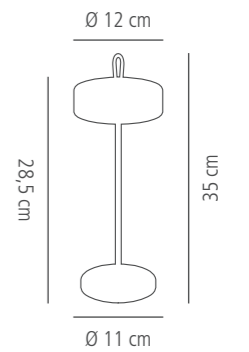

17003
whisper white