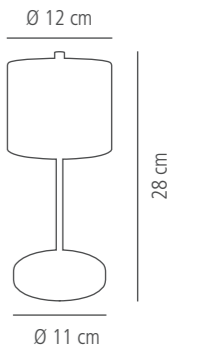

17045
mirrored look

Tischleuchte
table lamp
lámpara de mesa
lampe de table

inklusive Ladestation, USB Ladekabel (ohne Netzteil), Fernbedienung inklusive Batterie
charging station included, USB charging cable (without mains adapter), remote control including battery
con estación de carga, cable de carga USB (sin adaptador de red), mando a distancia inclusivo batería
avec station de charge, câble de charge USB (sans bloc d'alimentation), télécommande avec batterie