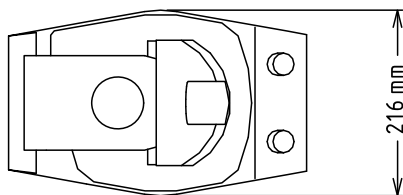

Eestvaade

Külg

EI = Elektriühendus

Ülaosa

**Elekter****Toitepinge:**

603844 (MUGYX) 220-240 V/1N ph/50 Hz

Ühendatud koormus:

0.37 kW

Vatte kokku:

0.37 kW

Mahutavus:**Tootlikkus kuni:** 250 - kg/tund**Mahutavus:** 2.5 Litre**Võtmeinfo:****Välismõõdud, laius:** 216 mm**Välismõõdud, kõrgus:** 412 mm**Välismõõdud, sügavus:** 347 mm**Transpordikaal:** 16 kg