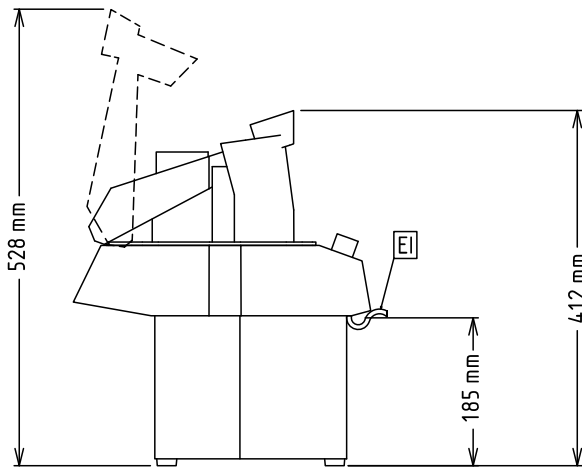

Külg

EI = Elektriühendus