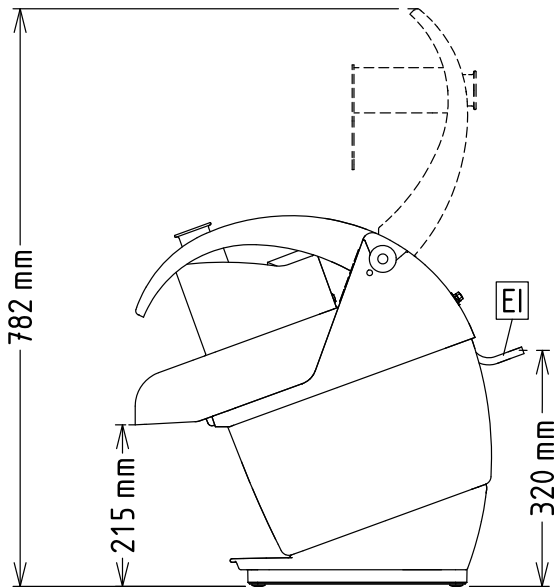

Eestvaade

Külg

EI = Elektriühendus

Ülaosa

**Elekter****Toitepinge:**

600465 (TRSY1V37) 220-240 V/1N ph/50 Hz

Ühendatud koormus: 0.37 kW**Vatte kokku:** 0.37 kW**Mahutavus:****Tootlikkus kuni:** 550 kg/tund**Võtmeinfo:****Välismõõdud, laius:** 252 mm**Välismõõdud, sügavus:** 500 mm**Välismõõdud, kõrgus:** 515 mm**Transpordikaal:** 22 kg