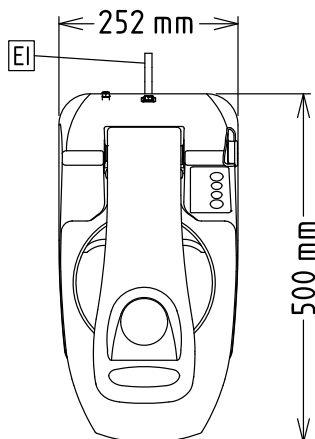

Eestvaade

Külg

EI = Elektriühendus

Ülaosa

**Elekter****Toitepinge:**

600465 (TRSY1V37) 220-240 V/1N ph/50 Hz

Ühendatud koormus: 0.37 kW**Vatte kokku:** 0.37 kW**Mahutavus:****Tootlikkus kuni:** 550 kg/tund**Võtmeinfo:****Välismõõdud, laius:** 252 mm**Välismõõdud, sügavus:** 500 mm**Välismõõdud, kõrgus:** 515 mm**Transpordikaal:** 22 kg