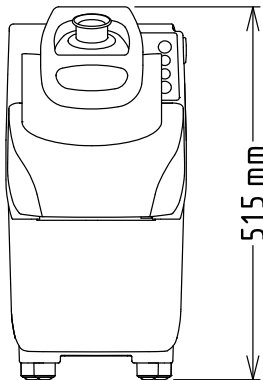

Eestvaade

Külg

EI = Elektriühendus

Ülaosa

**Elekter****Toitepinge:**

600465 (TRSY1V37) 220-240 V/1N ph/50 Hz

Ühendatud koormus: 0.37 kW**Vatte kokku:** 0.37 kW**Mahutavus:****Tootlikkus kuni:** 550 kg/tund**Võtmeinfo:****Välismõõdud, laius:** 252 mm**Välismõõdud, sügavus:** 500 mm**Välismõõdud, kõrgus:** 515 mm**Transpordikaal:** 22 kg