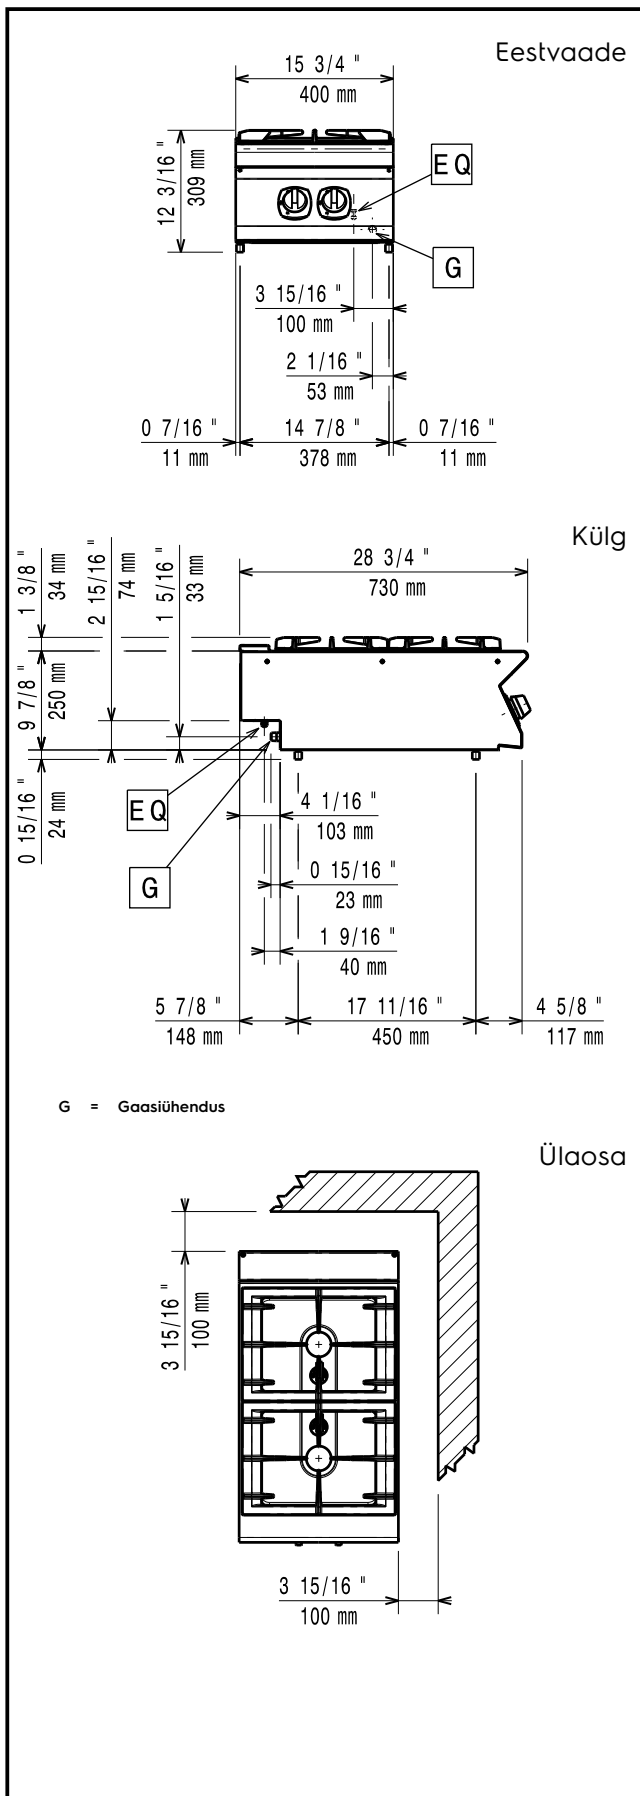

Electrolux

Moodulseadmete sari 700XP 2-pöletiga gaasipliit, aluseta

Gaas

Gaasi võimsus:	371000 (E7GCGD2C00)	37499 Btu/tunnis (11 kW)
Standard gaasi pealesööt:		Naturaalne gaas G20 (20mbar)
		LPG; Naturaalne; Linnagaas
Gaasi tüüp:		
Gaasiühendus:		1/2"

Võtmeinfo:

Eesmise põletite võimsus:	5.5 - kW
Tagumiste põletite võimsus:	5.5 - 0 kW
Tagumiste põletite mõõdud - mm	Ø 60
Eesmise põletite mõõdud - mm	Ø 60
Netokaal:	22.95 kg
Transpordikaal:	27 kg
Transpordipakendi kõrgus:	540 mm
Laadimislaius:	460 mm
Transpordipakendi sügavus:	820 mm
Transpordipakendi maht:	0.2 m³

If appliance is set up or next to or against temperature sensitive furniture or similar, a safety gap of approximately 150 mm should be maintained or some form of heat insulation fitted.

Moodulseadmete sari
700XP 2-pöletiga gaasipliit, aluseta

Firmale jääb õigus modifitseerida tooteid ilma ette hoiatamata. Kogu info on õige trükkimise hetkel.